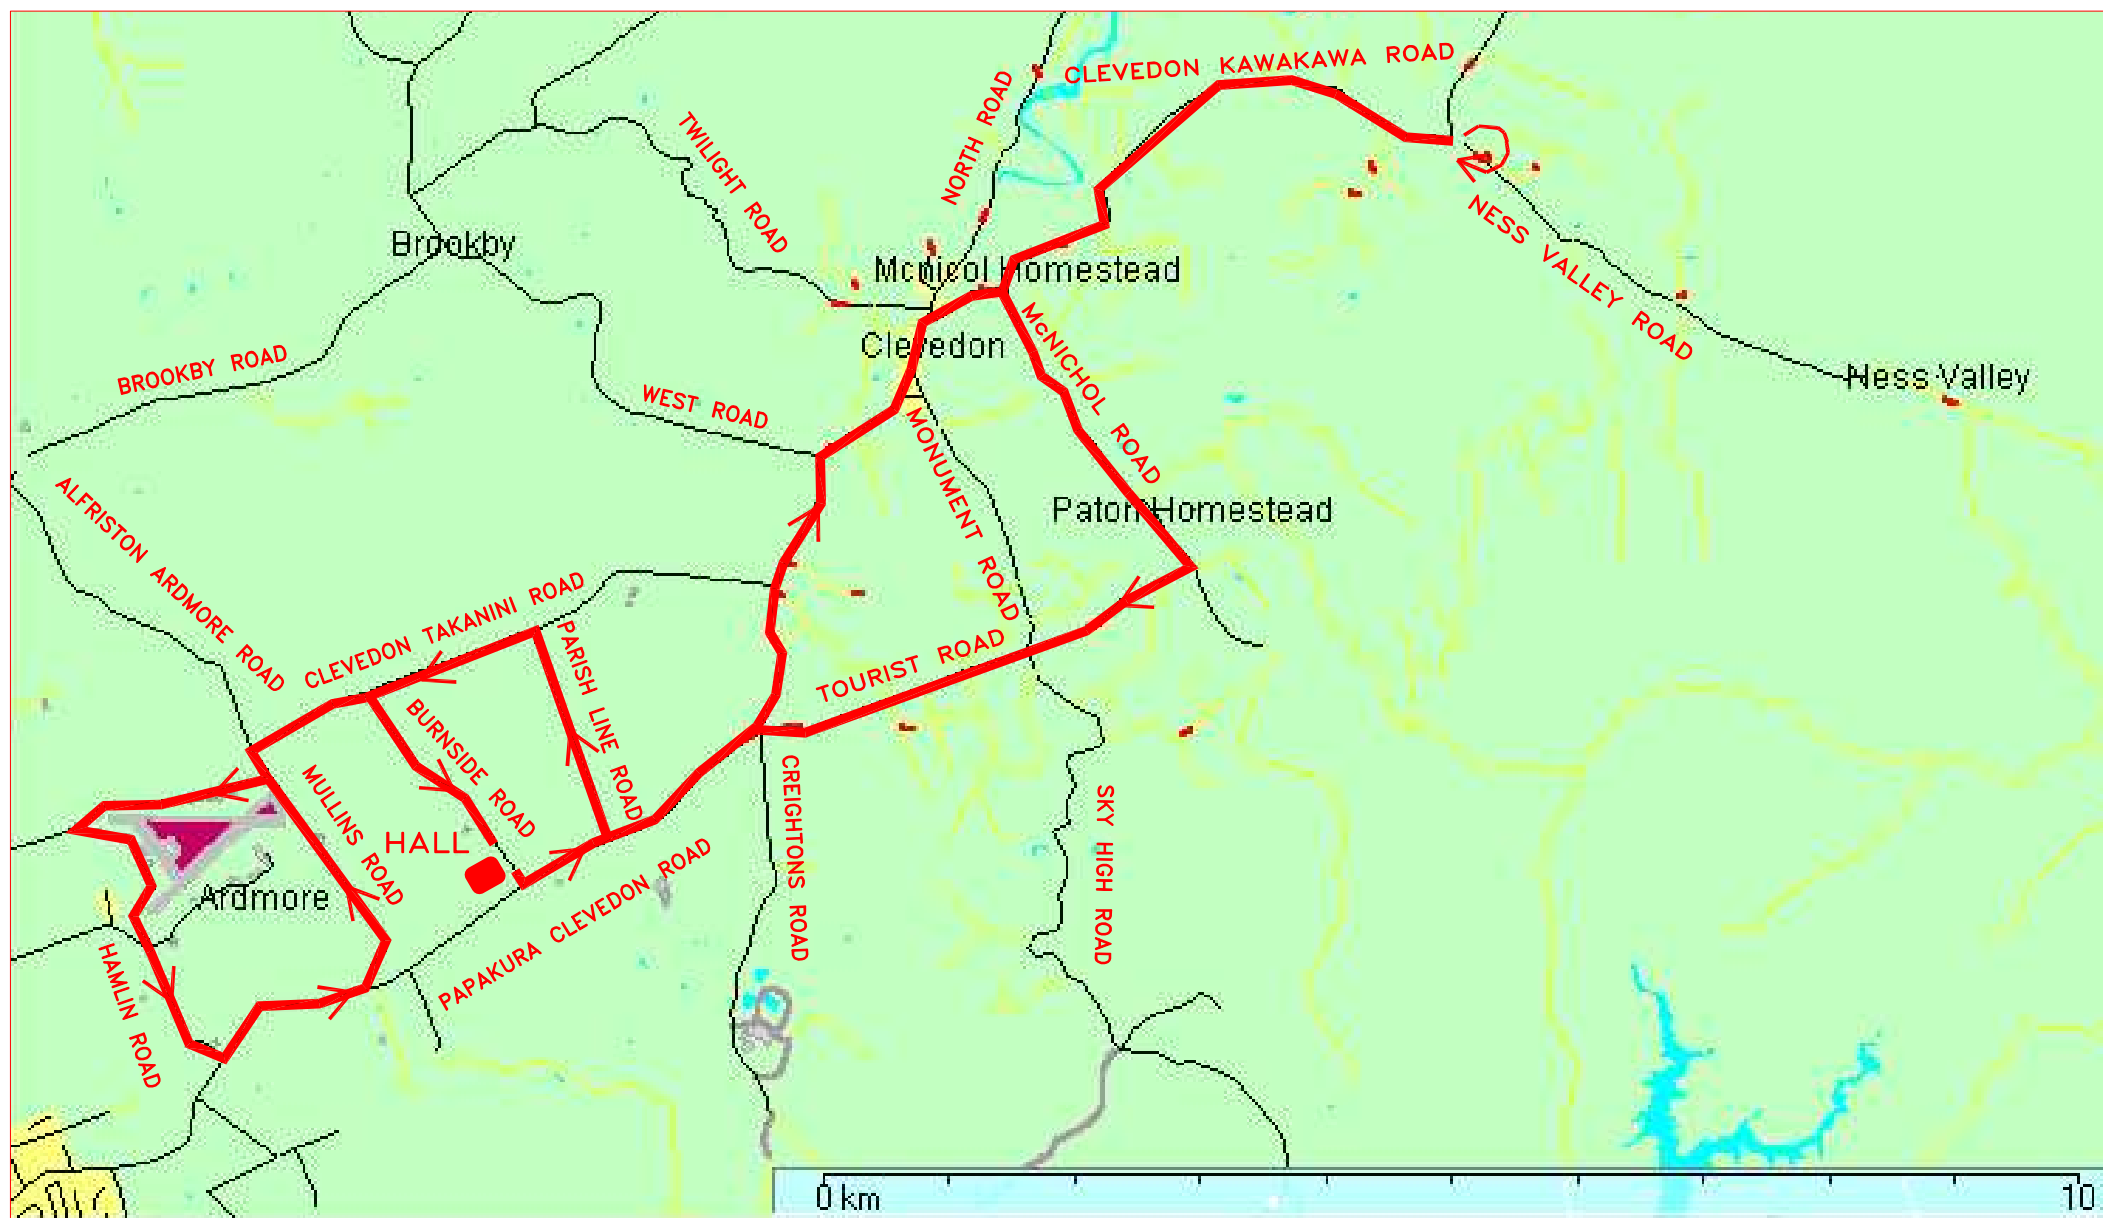

Leisure Ride 42km

Course: F4

Leisure Ride: Papakura Clevedon Rd - Clevedon township - Clevedon Kawakawa Rd - Ness Valley Rd turn off - return via Clevedon Kawakawa Rd - McNicol Rd - Tourist Rd - Papakura Clevedon Rd - Parish Line Rd - Clevedon Takanini Rd - Mullins Rd - Airfield Rd - Corsair Lane - Hamlin Rd - Papakura Clevedon Rd - Mullins Rd - Clevedon Takanini Rd - Burnside Rd.